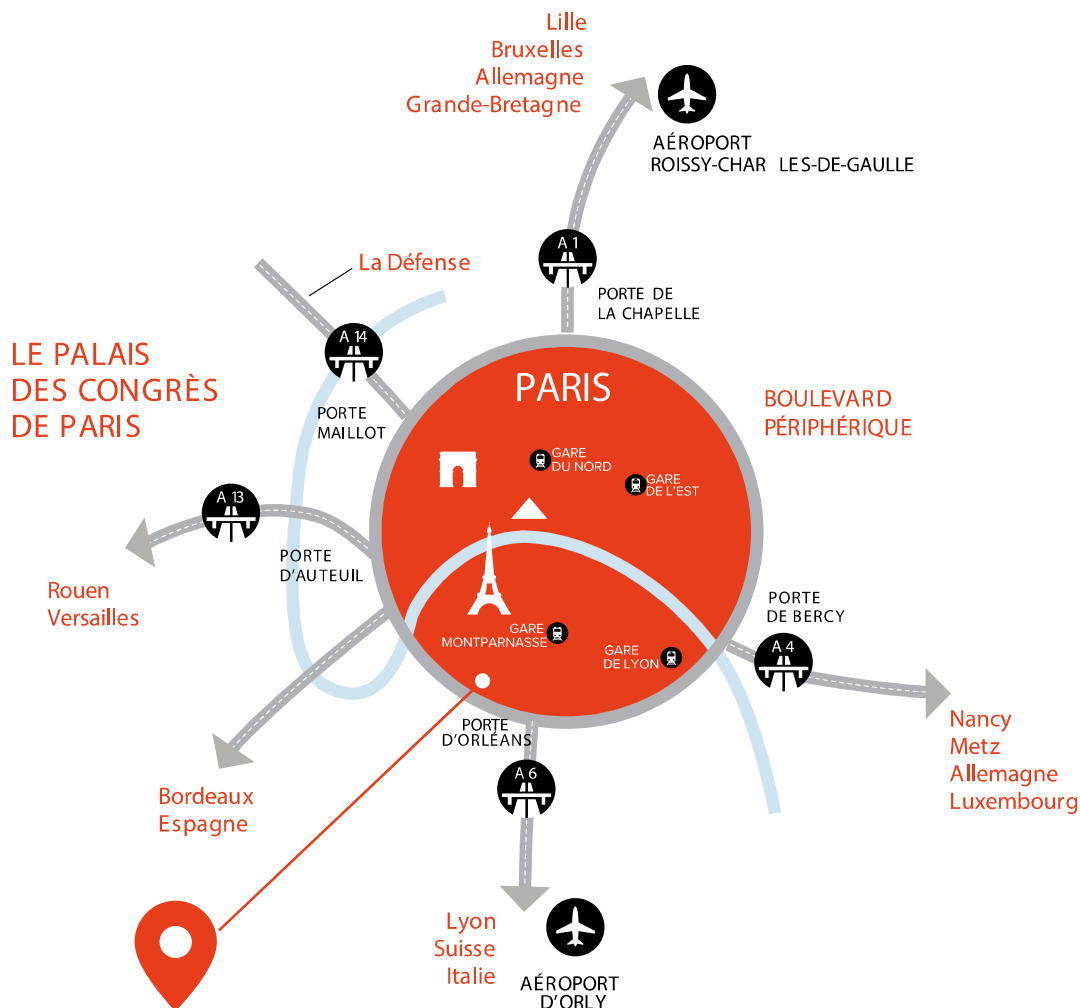

LES ACCÈS

NAVETTES AÉROPORT DEPUIS LA PORTE MAILLOT

- BUS DIRECT
- Navettes Aéroport de Beauvais

DEPUIS ROISSY - CHARLES-DE-GAULLE AÉROPORT

RoissyBus jusqu'à Paris - Opéra

- De Opéra, Métro ligne 8 direction Balard jusqu'à Madeleine puis Métro ligne 12 direction Mairie d'Issy jusqu'à Porte de Versailles - Parc des Expositions

RER B direction Saint-Rémy-lès-Chevreuse jusqu'à Cité Universitaire

- De Cité Universitaire, tramway T3 direction Pont du Garigliano jusqu'à Porte de Versailles - Parc des Expositions

DEPUIS L'AÉROPORT D'ORLY OUEST OU SUD

Orlyval jusqu'à Antony

- De Antony, RER B direction Mitry-Claye ou Aéroport Roissy - Charles-de-Gaulle jusqu'à Cité Universitaire + depuis Cité Universitaire, tramway T3 direction Pont du Garigliano jusqu'à la station Porte de Versailles - Parc des expositions

Orlybus direction Denfert-Rochereau

- De Denfert-Rochereau, RER B direction Saint-Rémy-les-Chevreuse jusqu'à Cité Universitaire
- Depuis Cité Universitaire, tramway T3 direction Pont du Garigliano jusqu'à la station Porte de Versailles - Parc des expositions